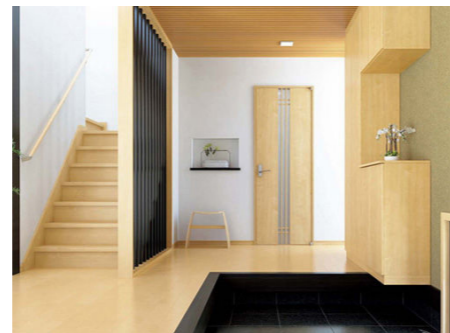

鈴建ホーム標準プラン

BINOIE
ビノイエ
Interior Style

内装ドア

クローゼット・収納

内装引戸

NODA

Color Variation

木質床材・ユニット階段