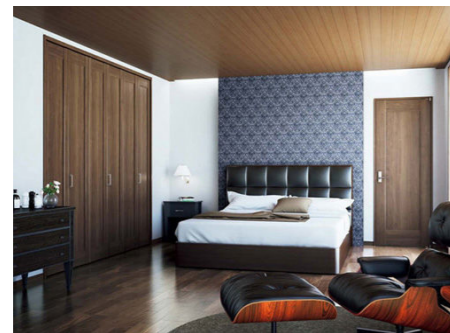

鈴建ホーム標準プラン

BINOIE
ビノイエ
Interior Style

内装ドア

クローゼット・収納

内装引戸

NODA

Color Variation

木質床材・ユニット階段