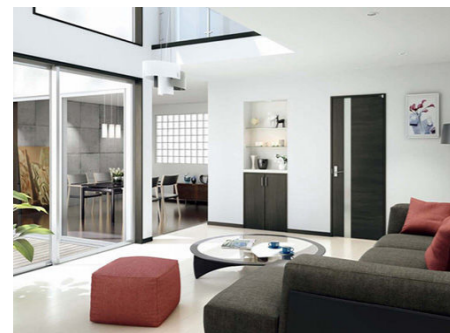

鈴建ホーム標準プラン

BINOIE
ビノイエ
Interior Style

内装ドア

クローゼット・収納

内装引戸

NODA

Color Variation

木質床材・ユニット階段