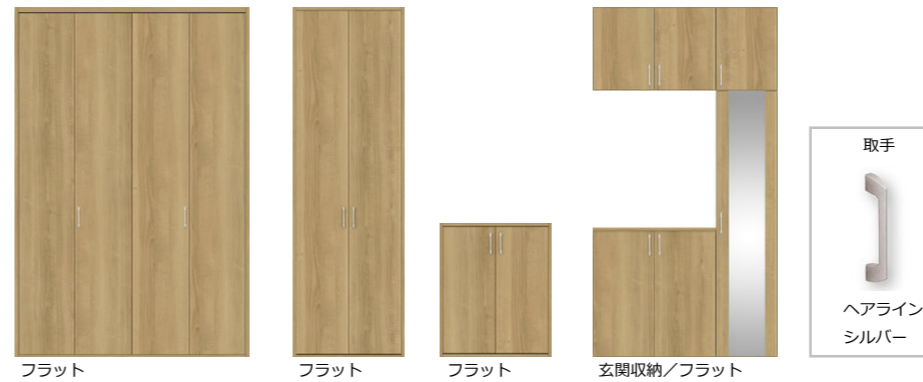

鈴建ホーム標準プラン

BINOIE
ビノイエ
Interior Style

内装ドア

クローゼット・収納

内装引戸

NODA

Color Variation

木質床材・ユニット階段

NEXIO HARD

INNブロック かばタイプ