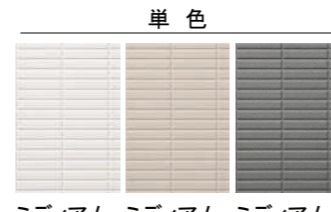

モザイク硝子ブルー+
パラレルホワイト

グレーオニックス+
パラレルホワイト

ベージュオニックス+
パラレルホワイト

エアリーピンク+
パラレルホワイト

エアリーブルー+
パラレルホワイト

ドラマホワイト+
パラレルホワイト

サニーベージュ+
パラレルホワイト

クレマストーン+
グレイスホワイト

珊瑚石+
グレイスホワイト

モザイクホワイト+
グレイスホワイト

モザイクベージュ+
グレイスホワイト

ウォールナット+
グレイスホワイト

チェリー+
グレイスホワイト

ライト+
グレイスホワイト

床

スミビカフロアー 傷がつきにくく、キレイが長持ち。心地よさがつづく工夫です。滑りにくく、お掃除しやすい床

単色
ミディアムホワイト ミディアムベージュ ミディアムグレー

ささっとキレイ排水口

水栓

- ・スタンダード水栓(メタルハンドル)
- ・メタルシャワーヘッド
- ・シャワースライドバー(メタル)

ホワイトカバー ブラックカバー

ミラー・収納棚

スリムミラー

クリアシェルフ
2段